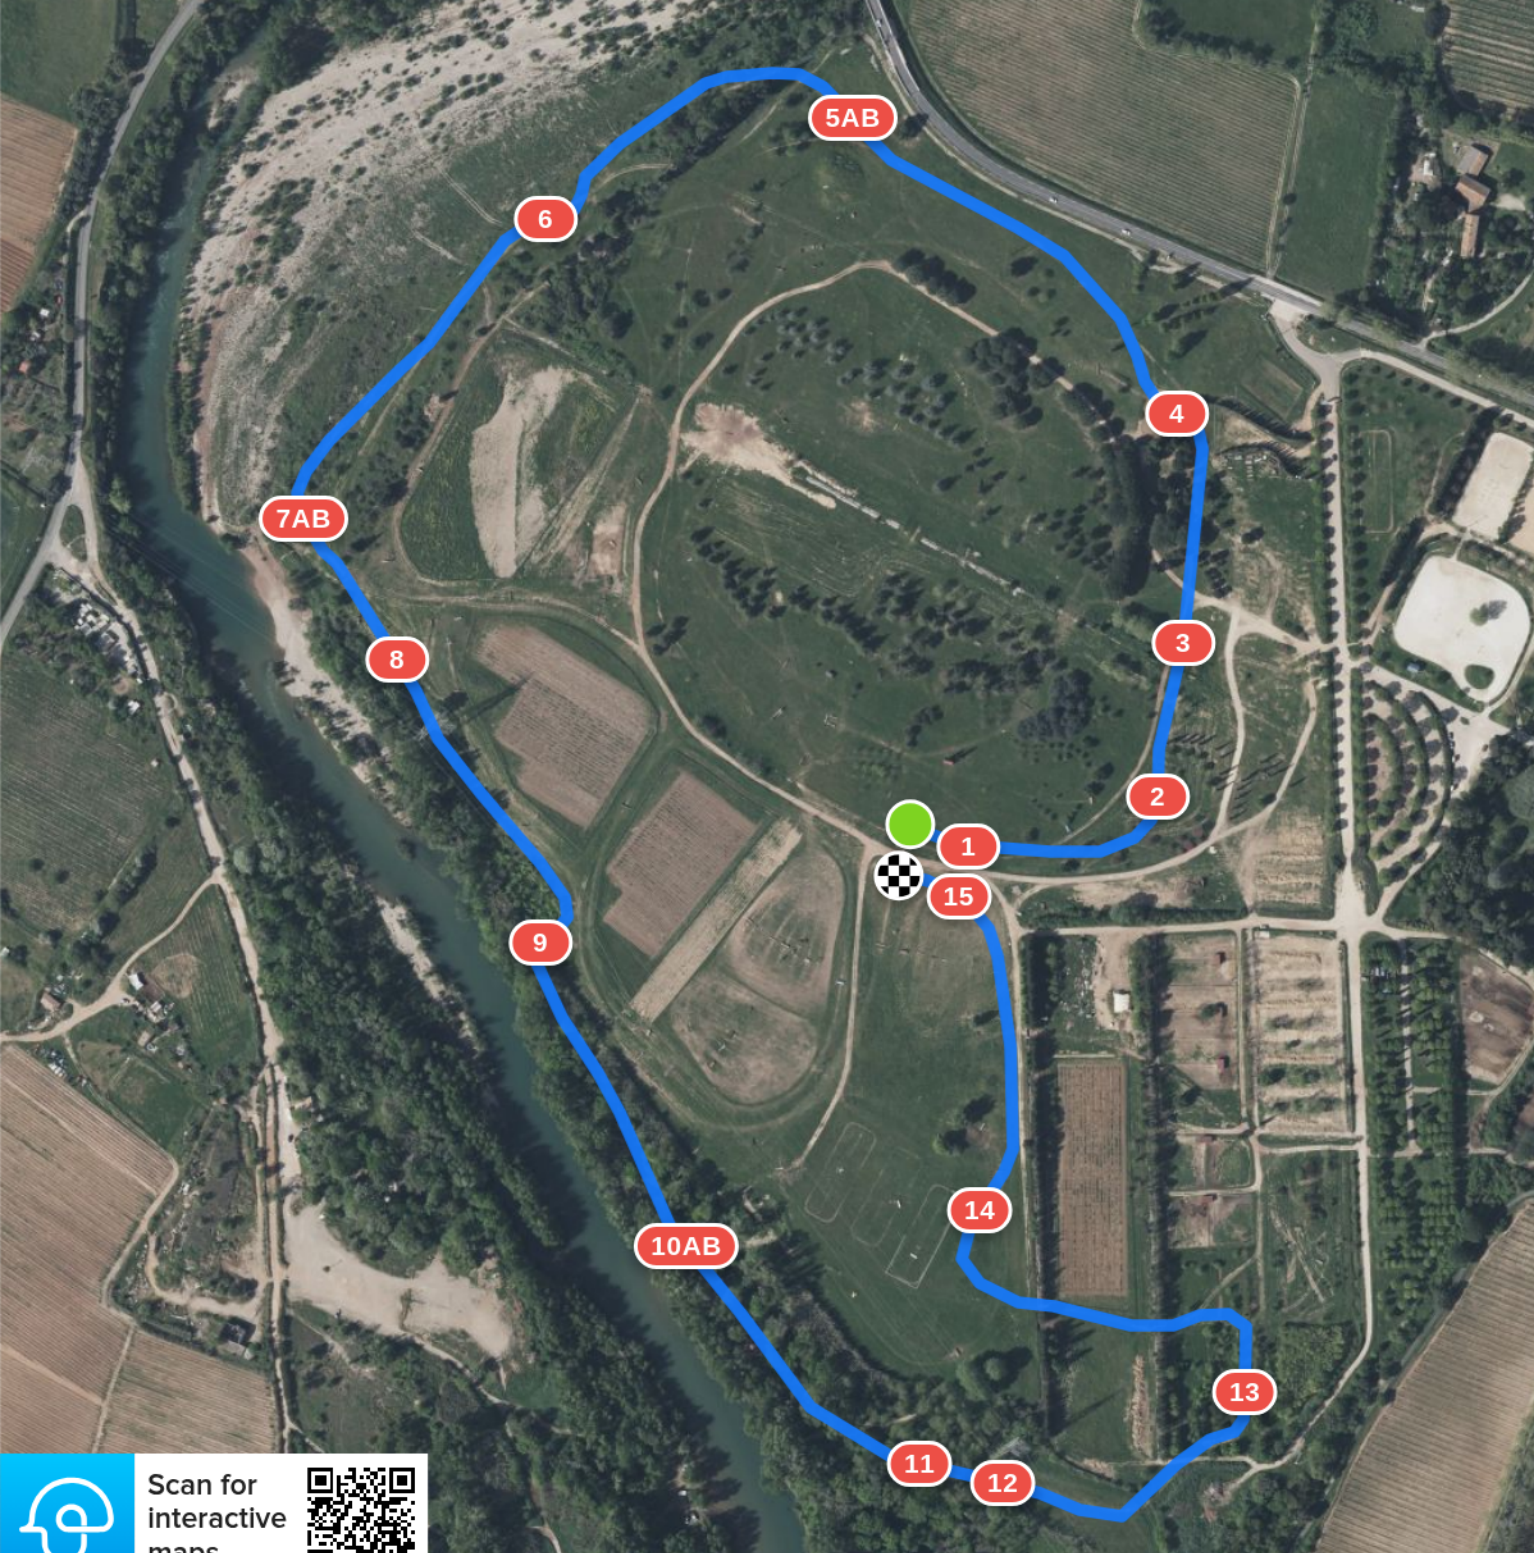

5AB Oxer Mim - tronc haie (Balai brosse 6ans)

6 Haie de biais

7AB Coffre bleu - Pointe de bois tordus

8 Table

9 Maison camarguaise

10AB Tortue - Maisonnette

11 Etal Panoramique

12 Petit abri

13 Portique

14 Tire botte

15 Losange haie

Scan for  
interactive  
maps